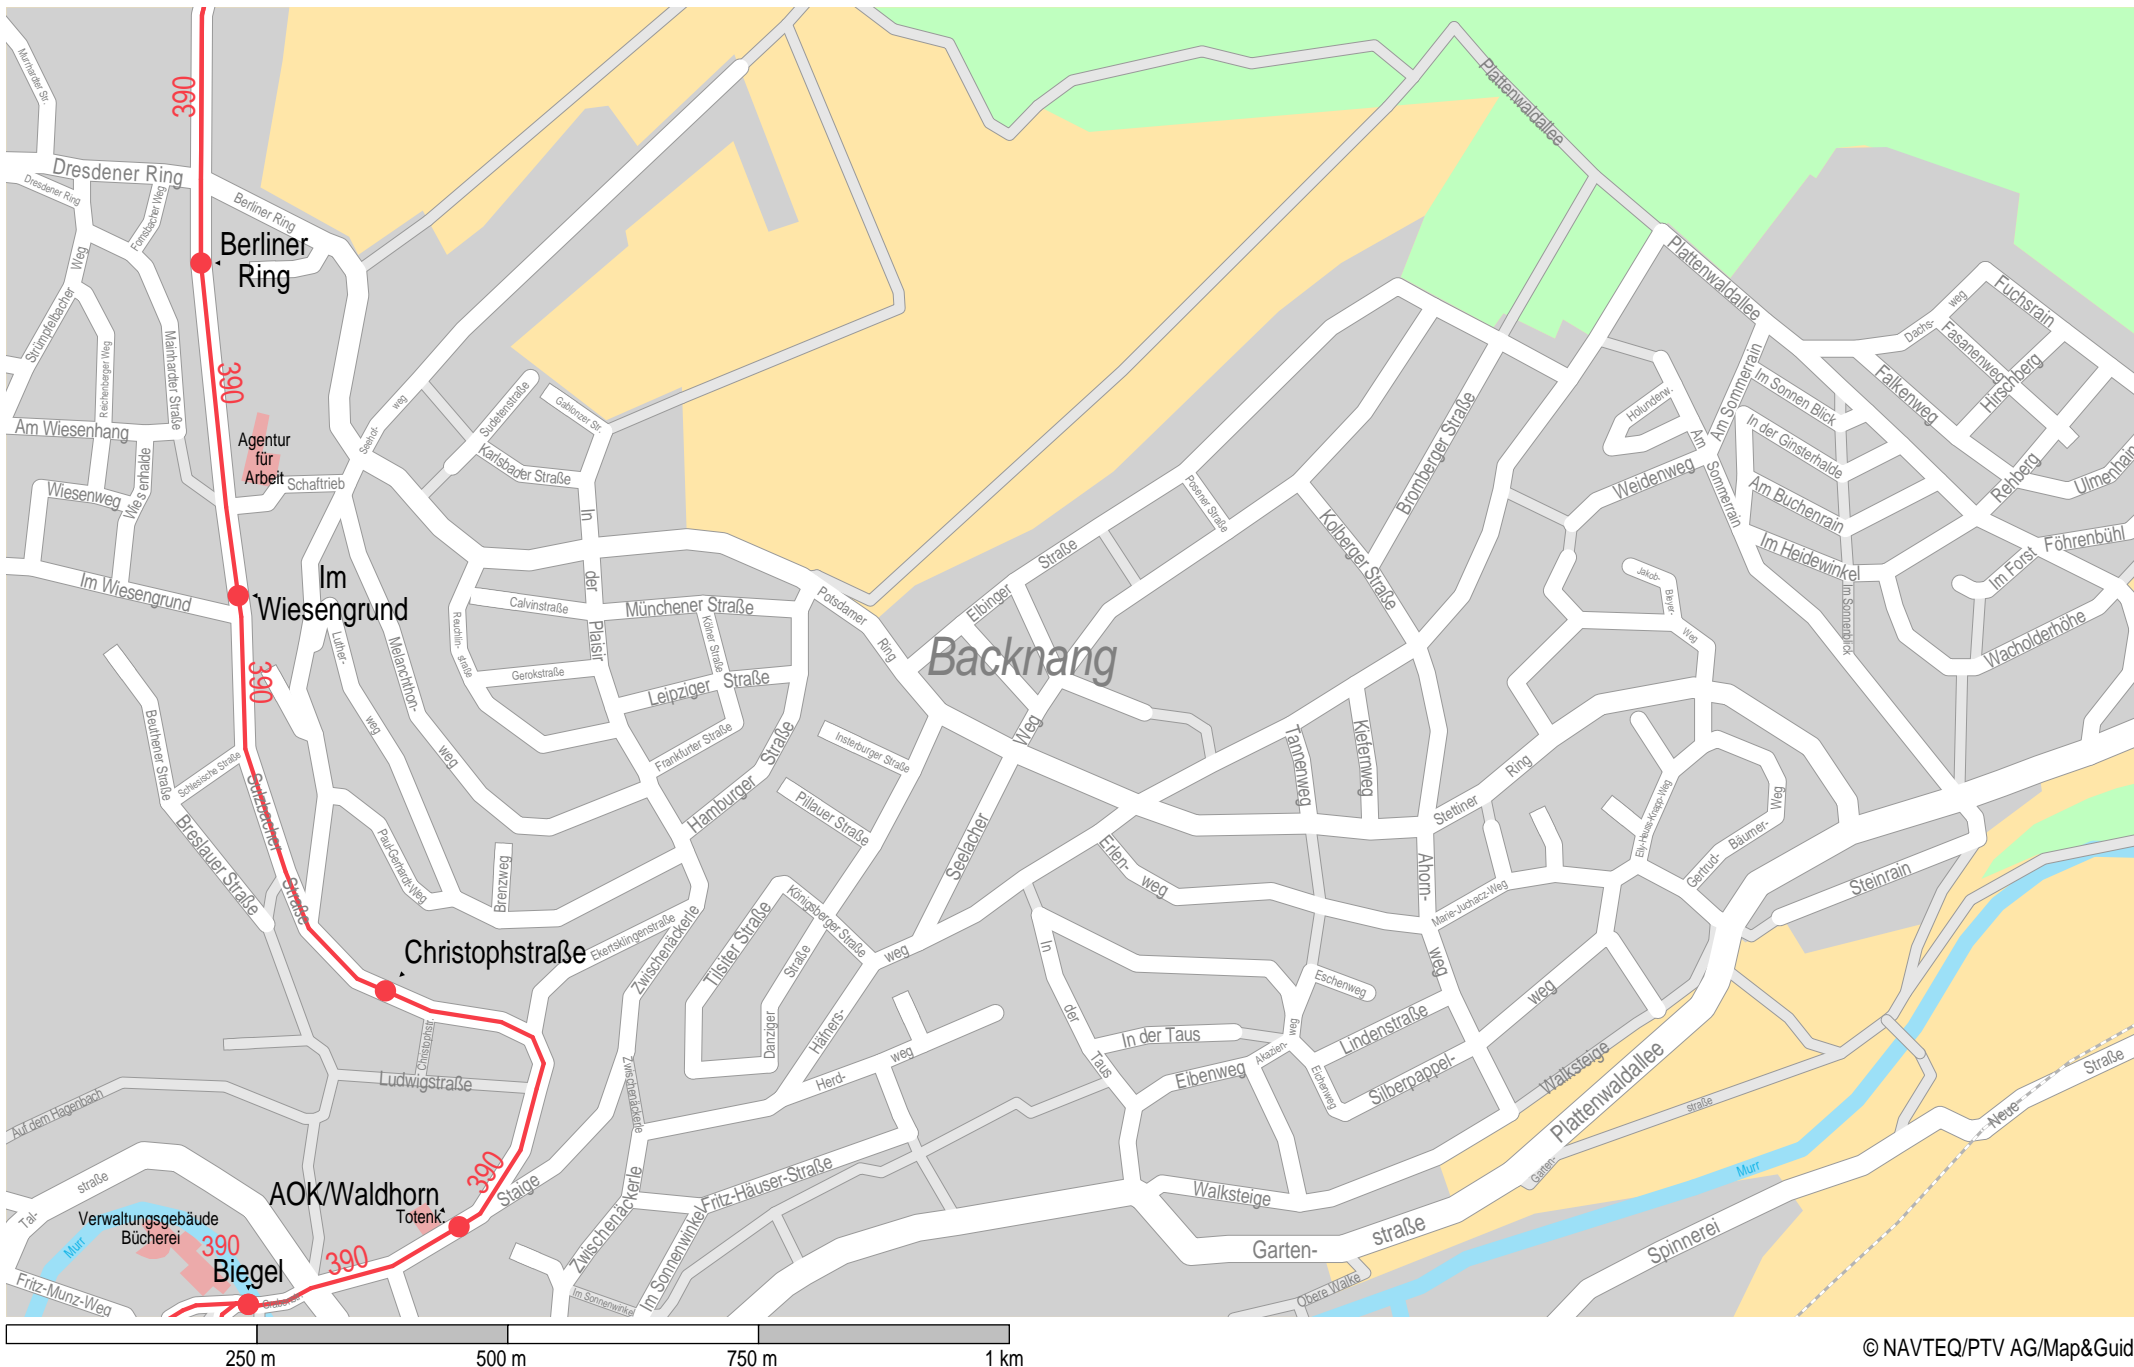

Verlauf der Linie 390

Verlauf der Linie 390

Verlauf der Linie 390

Verlauf der Linie 390

Verlauf der Linie 390

Verlauf der Linie 390

Verlauf der Linie 390

Verlauf der Linie 390

© NAVTEQ/PTV AG/Map&Guide

Verlauf der Linie 390

250 m 500 m 750 m 1 km

© NAVTEQ/PTV AG/Map&Guide

Verlauf der Linie 390

Verlauf der Linie 390

Verlauf der Linie 390

© NAVTEQ/PTV AG/Map&Guide

Verlauf der Linie 390

Verlauf der Linie 390

Verlauf der Linie 390

250 m 500 m 750 m 1 km

© NAVTEQ/PTV AG/Map&Guide

Verlauf der Linie 390

Verlauf der Linie 390

250 m 500 m 750 m 1 km

Verlauf der Linie 390

250 m 500 m 750 m 1 km

© NAVTEQ/PTV AG/Map&Guide

Verlauf der Linie 390

Verlauf der Linie 390

© NAVTEQ/PTV AG/Map&Guide

Verlauf der Linie 390

250 m