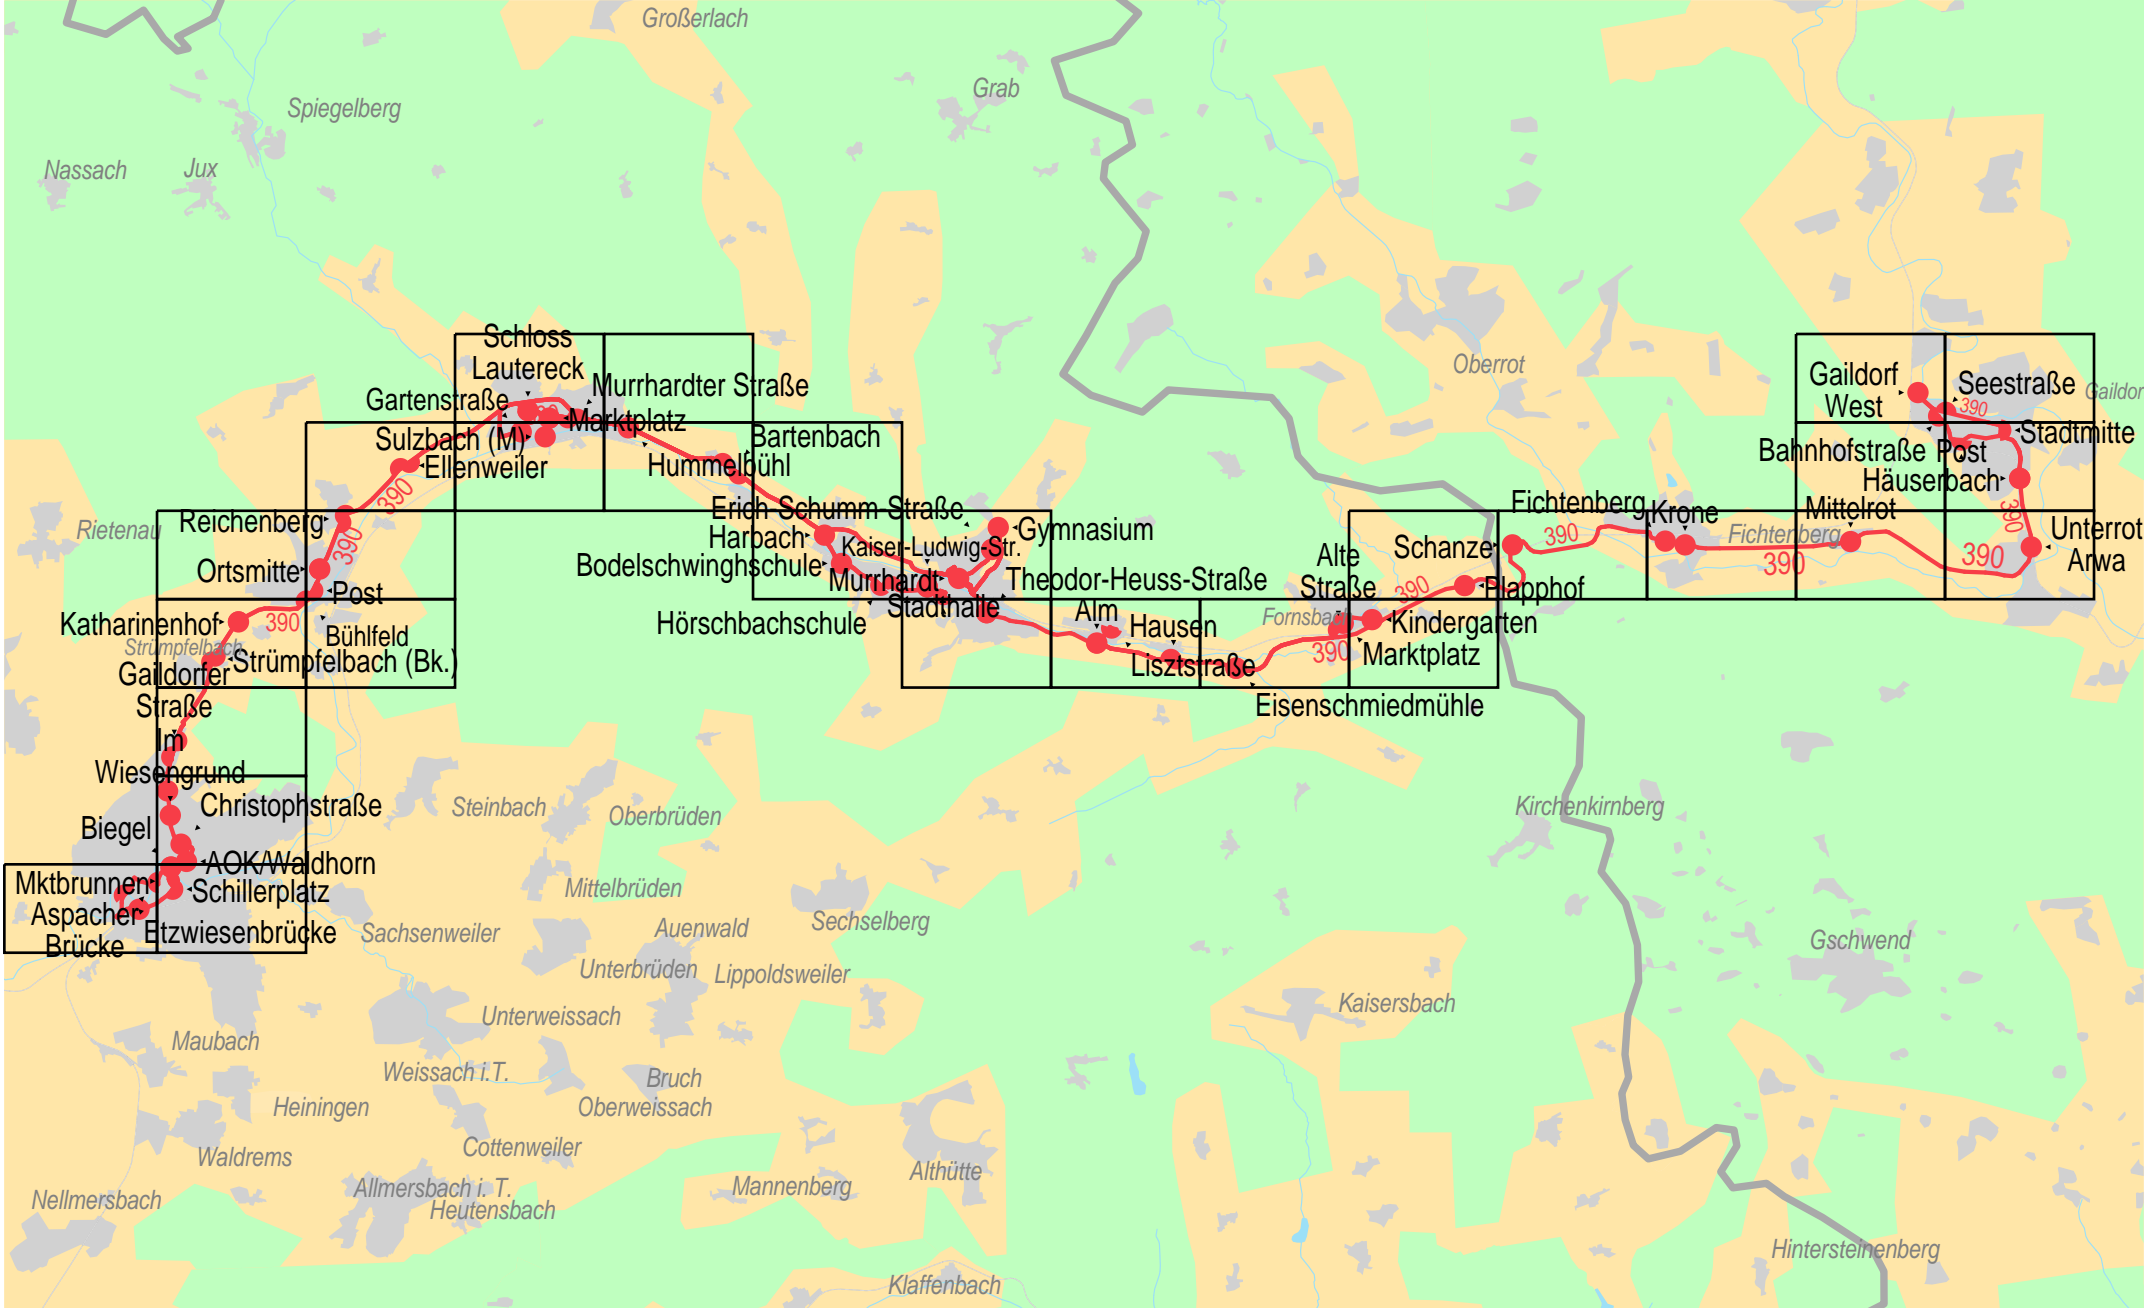

Verlauf der Linie 390

Verlauf der Linie 390

Verlauf der Linie 390

Verlauf der Linie 390

Verlauf der Linie 390

Verlauf der Linie 390

Verlauf der Linie 390

Verlauf der Linie 390

© NAVTEQ/PTV AG/Map&Guide

Verlauf der Linie 390

250 m 500 m 750 m 1 km

© NAVTEQ/PTV AG/Map&Guide

Verlauf der Linie 390

Verlauf der Linie 390

Verlauf der Linie 390

© NAVTEQ/PTV AG/Map&Guide

Verlauf der Linie 390

Verlauf der Linie 390

Verlauf der Linie 390

250 m 500 m 750 m 1 km

© NAVTEQ/PTV AG/Map&Guide

Verlauf der Linie 390

Verlauf der Linie 390

250 m 500 m 750 m 1 km

Verlauf der Linie 390

250 m 500 m 750 m 1 km

© NAVTEQ/PTV AG/Map&Guide

Verlauf der Linie 390

Verlauf der Linie 390

© NAVTEQ/PTV AG/Map&Guide

Verlauf der Linie 390

250 m