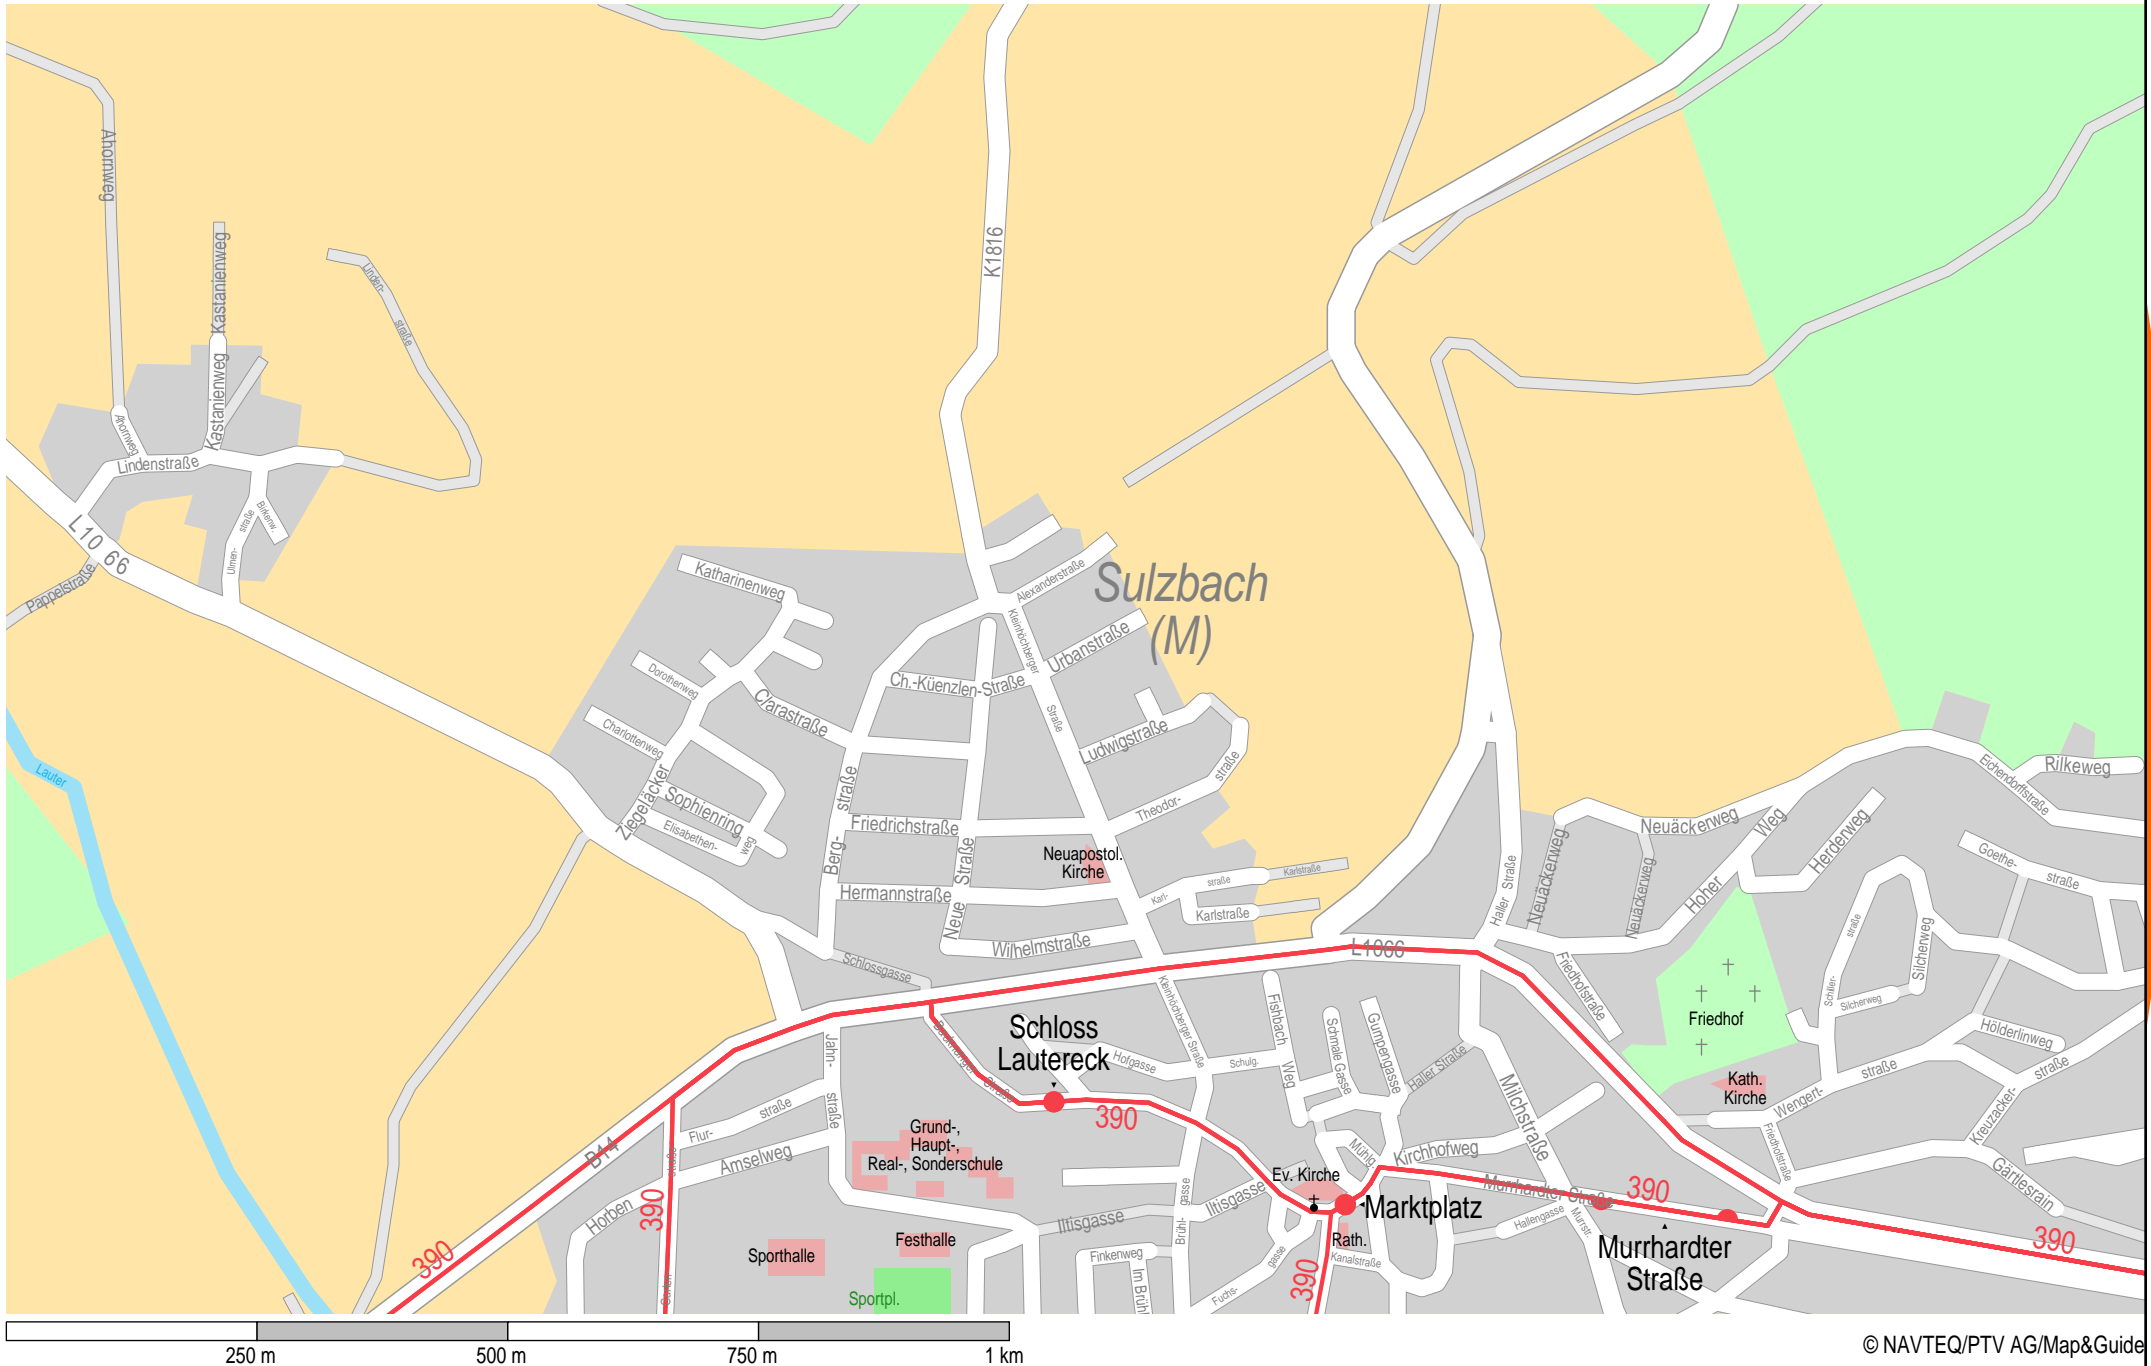

Verlauf der Linie 390

Verlauf der Linie 390

Verlauf der Linie 390

Verlauf der Linie 390

Verlauf der Linie 390

Verlauf der Linie 390

Verlauf der Linie 390

Verlauf der Linie 390

Verlauf der Linie 390

Verlauf der Linie 390

Verlauf der Linie 390

250 m 500 m 750 m 1 km

© NAVTEQ/PTV AG/Map&Guide

Verlauf der Linie 390

Verlauf der Linie 390

250 m 500 m 750 m 1 km

Verlauf der Linie 390

250 m 500 m 750 m 1 km

© NAVTEQ/PTV AG/Map&Guide

Verlauf der Linie 390

Verlauf der Linie 390

© NAVTEQ/PTV AG/Map&Guide

Verlauf der Linie 390

250 m

500 m

750 m

1 km

© NAVTEQ/PTV AG/Map&Guide

Verlauf der Linie 390

© NAVTEQ/PTV AG/Map&Guide

Verlauf der Linie 390

250 m 500 m 750 m 1 km