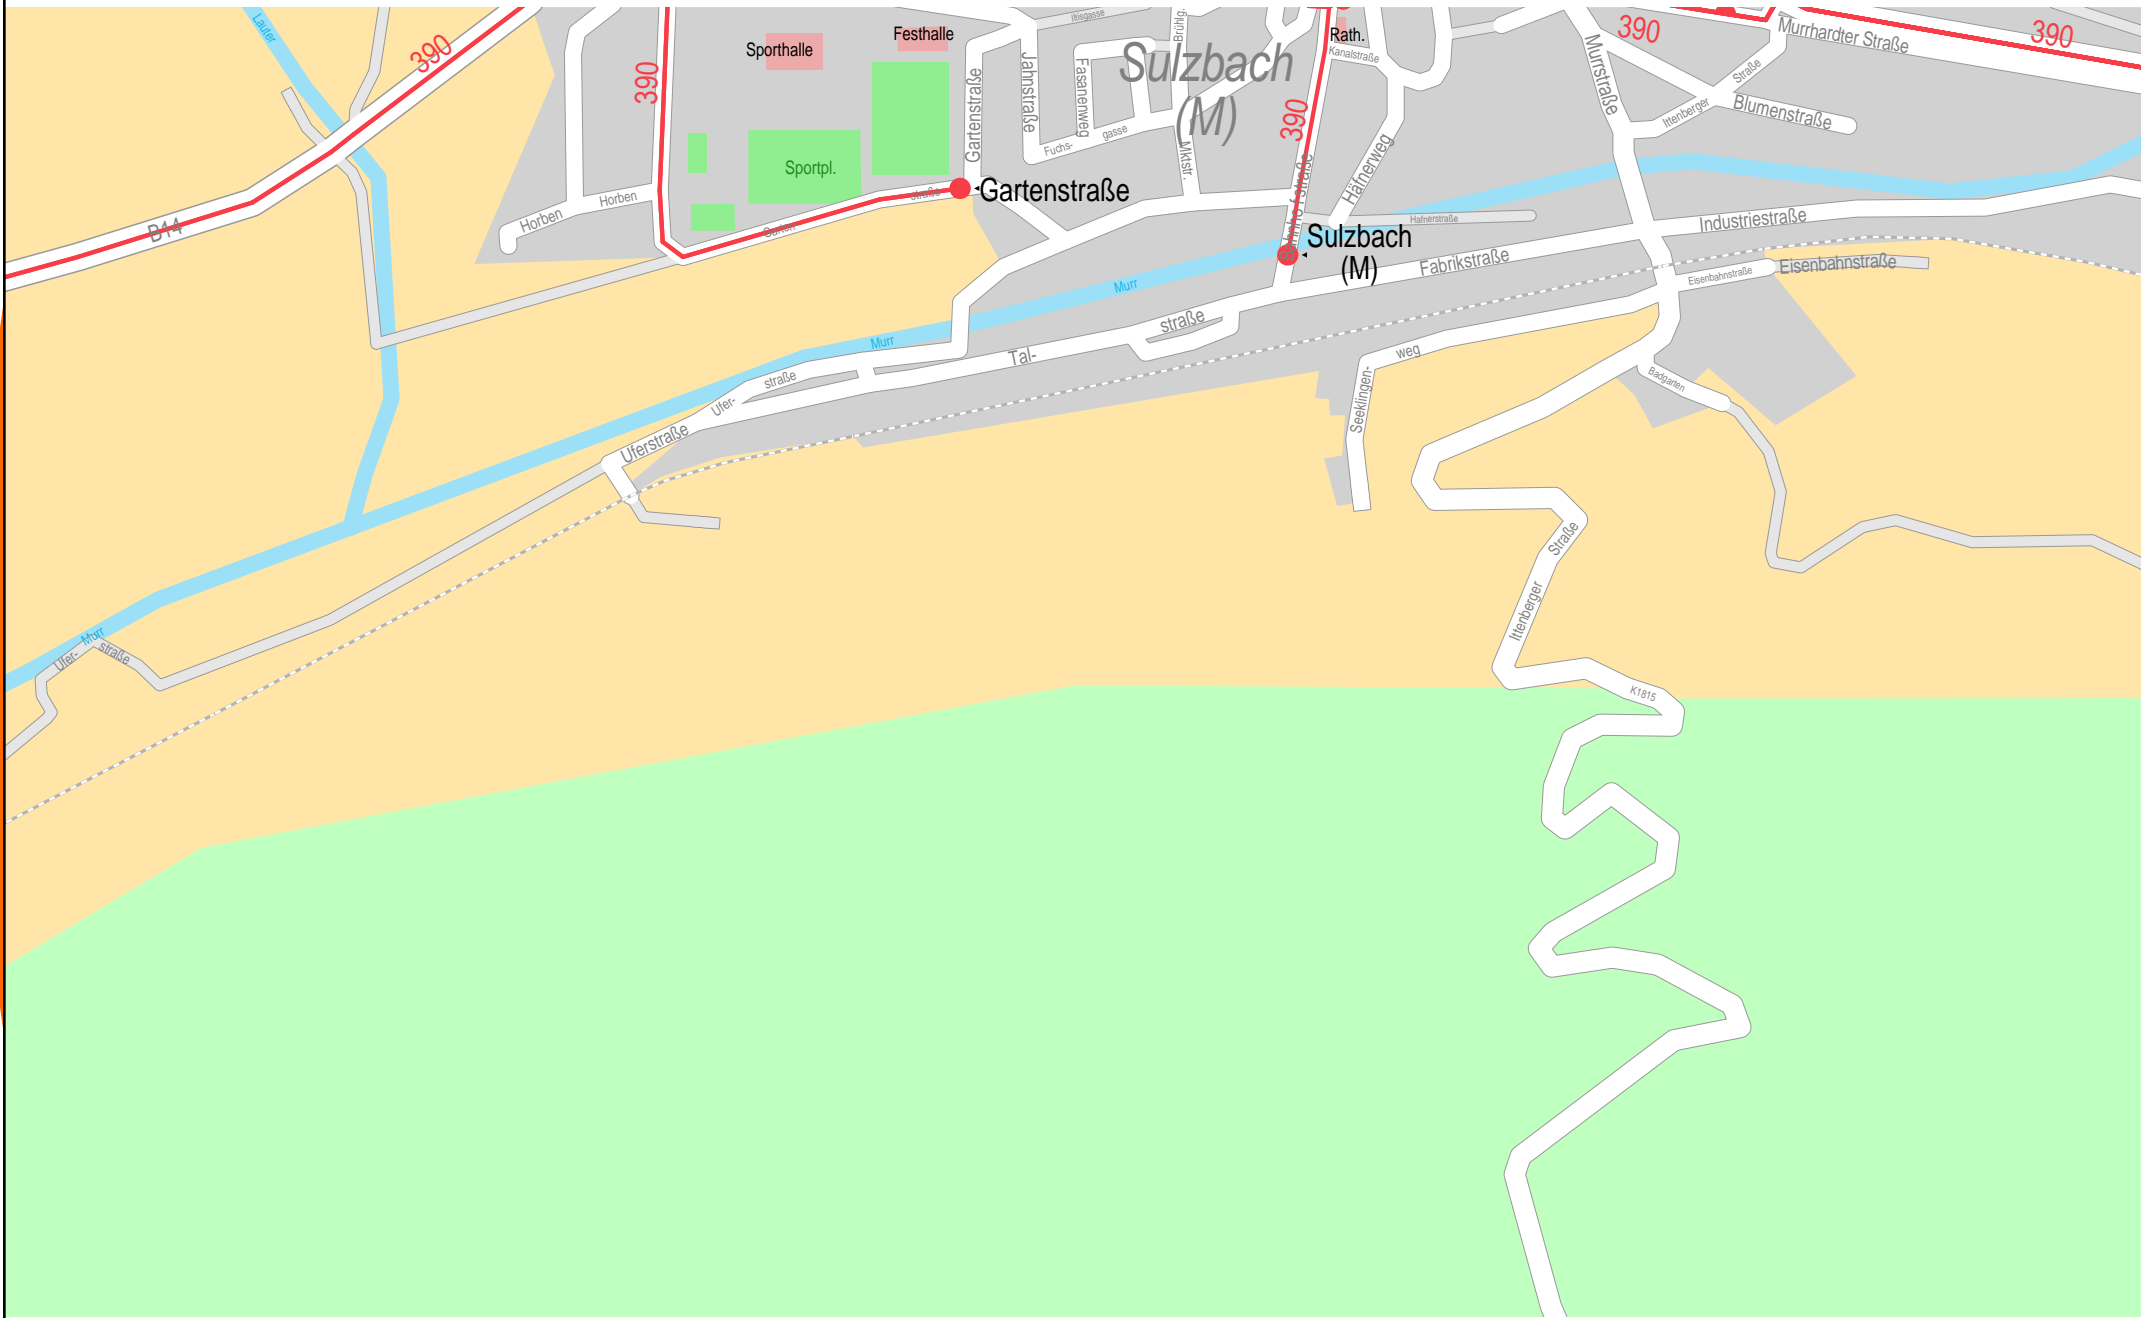

Verlauf der Linie 390

Verlauf der Linie 390

Verlauf der Linie 390

Verlauf der Linie 390

Verlauf der Linie 390

Verlauf der Linie 390

Verlauf der Linie 390

Verlauf der Linie 390

Verlauf der Linie 390

Verlauf der Linie 390

Verlauf der Linie 390

250 m 500 m 750 m 1 km

© NAVTEQ/PTV AG/Map&Guide

Verlauf der Linie 390

Verlauf der Linie 390

250 m 500 m 750 m 1 km

Verlauf der Linie 390

250 m 500 m 750 m 1 km

© NAVTEQ/PTV AG/Map&Guide

Verlauf der Linie 390

250 m 500 m 750 m 1 km

© NAVTEQ/PTV AG/Map&Guide

Verlauf der Linie 390

Verlauf der Linie 390

Verlauf der Linie 390

250 m 500 m 750 m 1 km

© NAVTEQ/PTV AG/Map&Guide

Verlauf der Linie 390

Verlauf der Linie 390

© NAVTEQ/PTV AG/Map&Guide

Verlauf der Linie 390

250 m